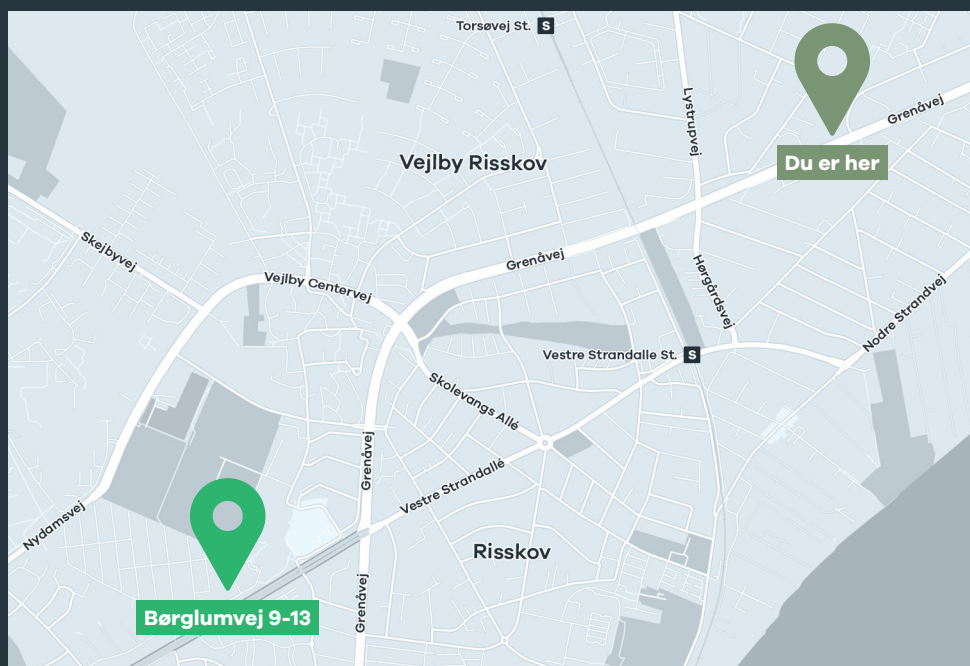

Vi glæder os til at se jer til genåbning d. 23. maj.

Se nærmeste centre herunder:

**FITNESS
WORLD**

**VI LØFTER
DIT CENTER**